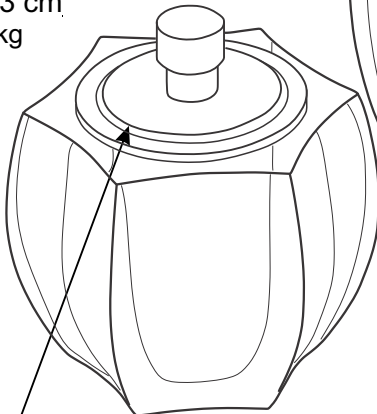

Conj. STAR com Tampa 03 pç

Kit Válvula e canopla

Toda em aço inox polido
+ frasco plástico

DISPENSER p/ sab. líquido.

Dimensões e peso:

f 13 x h 23 cm,
1,700 kg

Tampa em resina

0,200 kg

PORTA COTONETES ou algodão

Dimensões e peso:

f 12 x h 13 cm,
0,700 kg

Tampa padrão

Toda em aço
inox polido

PORTA ESCOVA DE DENTE Com **TAMPA** em resina e suporte interno em aço inox polido.

Dimensões e peso:

f 13 x h 24 cm,
1,500 kg