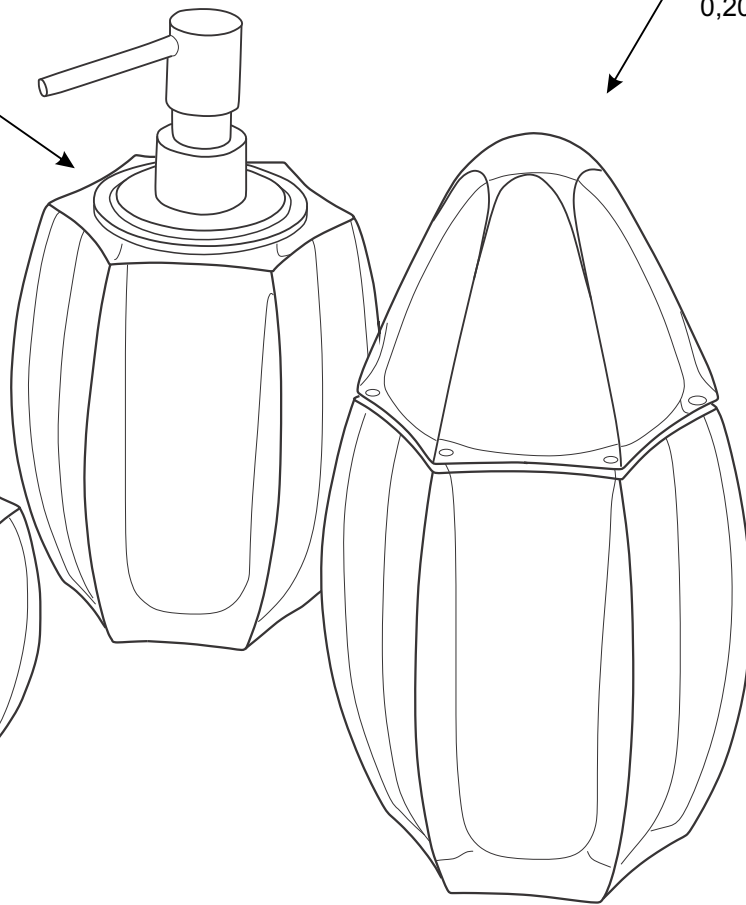

Conj. STAR com Tampa 03 pç

Kit Válvula e canopla

Toda em aço inox polido
+ frasco plástico

DISPENSER p/ sab. líquido.

Dimensões e peso:

f 13 x h 23 cm,
1,700 kg

Tampa em resina

0,200 kg

PORTA COTONETES ou algodão

Dimensões e peso:

f 12 x h 13 cm,
0,700 kg

Tampa padrão

Toda em aço
inox polido

PORTA ESCOVA DE DENTE Com **TAMPA** em resina e suporte interno em aço inox polido.

Dimensões e peso:

f 13 x h 24 cm,
1,500 kg